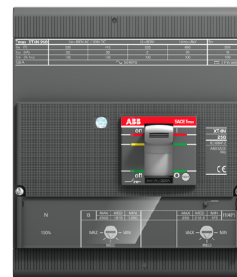

## FDV - XT4L 250 TMA 200-2000 4p F F InN=50%

XT4L 250 TMA 200-2000 4p F F InN=50%

### Produktinformasjon

Elnr:

ABB identnr: 1SDA068390R1

Varenavn: XT4L 250 TMA 200-2000 4p F F InN=50%

Varebetegnelse: XT4L 250 TMA 200-2000 4p F F InN=50%

EAN: 8015644022969

Forpakning: 1

Enhet: BOKS

Teknisk beskrivelse: Tmax XT XT4L kompaktbryter med termomagnetisk vern og nominell strøm på 200A i 4pol utførelse. Bryteevne (L) gir Icu 120kA@415V/18kA@690V. Vernet er stillbar termisk i område 0,7-1xIn og kortslutning i område 5-10xIn. Bryteren leveres for fast montering og har som standard frontilkobling på hovedklemmer. Denne versjonen har 50% vern i nøytraleder.

### Teknisk info

Standard: IEC

ETIM: EC000228 - Effektbryter for trafo-, generator- og anleggsvern

Vedlikehold: Vedlikehold utføres årlig i normal installasjon. Se ellers manual eller katalog.