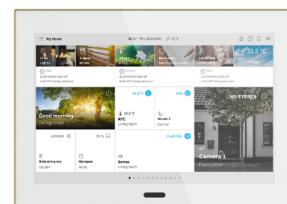

FDV - 10" TOUCHSKJERM ST/U10.3.1-811 HVIT/GULL

10" TOUCHSKJERM ST/U10.3.1-811 HVIT/GULL

Produktinformasjon

Elnr:	4544065
ABB identnr:	2TMA310051W0003
Varenavn:	10" TOUCHSKJERM ST/U10.3.1-811 HVIT/GULL
Varebetegnelse:	ST/U10.3.1-811
EAN:	6955891819474
Forpakning:	1
Enhet:	KARTONG
Teknisk beskrivelse:	Fritt programmerbart berøringspanel med en 10-tommers IPS-skjerm med 1280*800 oppløsning som kombinerer smart hjemmeautomatisering og dørkommunikasjon i én enhet for boligapplikasjoner, hoteller og kommersielle bygninger. SmartTouch 10 tilbyr kontroll og overvåking av free@home- eller KNX-systemet og de fullt integrerte funksjonene til ABB Welcome®. Kontroller, observer og administrer hele installasjonen din på én enhet: Bytte - Dimming - Skyvebryter - Blind - RGBW-kontrollelement - Trinnbryter - Scenebryter - Visningselement - Lydkontrollelement. Med scenefunksjon, logikkfunksjoner, tilstedeværelsessimulering og tidsprogrammer. SmartTouch® 10" kan også brukes som svarapparat for kommunikasjon med ABB-Welcome utestasjoner, og som en del av ABB-Welcome porttelfonsystem.