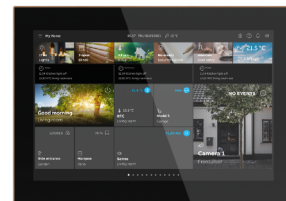

FDV - 10" TOUCHSKJERM ST/U10.4.1-825 SORT/KOBB

10" TOUCHSKJERM ST/U10.4.1-825 SORT/KOBB

Produktinformasjon

Elnr:	4544078
ABB identnr:	2TMA310051B0004
Varenavn:	10" TOUCHSKJERM ST/U10.4.1-825 SORT/KOBB
Varebetegnelse:	ST/U10.4.1-825
EAN:	6955891819504
Forpakning:	1
Enhet:	KARTONG

Teknisk beskrivelse: Fritt programmerbart berøringspanel med en 10-tommers IPS-skjerm med 1280*800 oppløsning som kombinerer smart hjemmeautomatisering og dørkommunikasjon i én enhet for boligapplikasjoner, hoteller og kommersielle bygninger. SmartTouch 10 tilbyr kontroll og overvåking av free@home- eller KNX-systemet og de fullt integrerte funksjonene til ABB Welcome®. Kontroller, observer og administrer hele installasjonen din på én enhet: Bytte - Dimming - Skyvebryter - Blind - RGBW-kontrollelement - Trinnbryter - Scenebryter - Visningselement - Lydkontrollelement. Med scenefunksjon, logikkfunksjoner, tilstedeværelsessimulering og tidsprogrammer. SmartTouch® 10" kan også brukes som svarapparat for kommunikasjon med ABB-Welcome utestasjoner, og som en del av ABB-Welcome porttelfonsystem.

Teknisk info

Standard:	
ETIM:	EC000783 - Signal- og operatørpanel for bussystem
Vedlikehold:	Ikke krav til vedlikehold