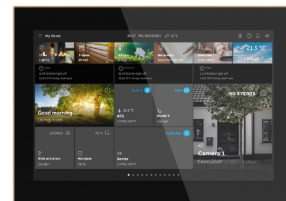

## Produktinformasjon

Elnr:	4544066
ABB identnr:	2TMA310051B0003
Varenavn:	10" TOUCHSKJERM ST/U10.3.1-825 SORT/GULL
Varebetegnelse:	ST/U10.3.1-825
EAN:	6955891819481
Forpakning:	1
Enhet:	KARTONG

**Teknisk beskrivelse:** Fritt programmerbart berøringspanel med en 10-tommers IPS-skjerm med 1280\*800 oppløsning som kombinerer smart hjemmeautomatisering og dørkommunikasjon i én enhet for boligapplikasjoner, hoteller og kommersielle bygninger. SmartTouch 10 tilbyr kontroll og overvåking av free@home- eller KNX-systemet og de fullt integrerte funksjonene til ABB Welcome®. Kontroller, observer og administrer hele installasjonen din på én enhet: Bytte - Dimming - Skyvebryter - Blind - RGBW-kontrollelement - Trinnbryter - Scenebryter - Visningselement - Lydkontrollelement. Med scenefunksjon, logikkfunksjoner, tilstedeværelsessimulering og tidsprogrammer. SmartTouch® 10" kan også brukes som svarapparat for kommunikasjon med ABB-Welcome utestasjoner, og som en del av ABB-Welcome porttelfonsystem.