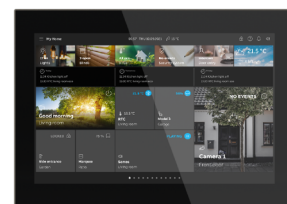

FDV - 10" TOUCHSKJERM ST/U10.2.1-825 SORT/SORT

10" TOUCHSKJERM ST/U10.2.1-825 SORT/SORT

Produktinformasjon

Elnr:	4544064
ABB identnr:	2TMA310051B0002
Varenavn:	10" TOUCHSKJERM ST/U10.2.1-825 SORT/SORT
Varebetegnelse:	ST/U10.2.1-825
EAN:	6955891819467
Forpakning:	1
Enhet:	KARTONG
Teknisk beskrivelse:	Fritt programmerbart berøringspanel med en 10-tommers IPS-skjerm med 1280*800 oppløsning som kombinerer smart hjemmeautomatisering og dørkommunikasjon i én enhet for boligapplikasjoner, hoteller og kommersielle bygninger. SmartTouch 10 tilbyr kontroll og overvåking av free@home- eller KNX-systemet og de fullt integrerte funksjonene til ABB Welcome®. Kontroller, observer og administrer hele installasjonen din på én enhet: Bytte - Dimming - Skyvebryter - Blind - RGBW-kontrollelement - Trinnbryter - Scenebryter - Visningselement - Lydkontrollelement. Med scenefunksjon, logikkfunksjoner, tilstedeværelsessimulering og tidsprogrammer. SmartTouch® 10" kan også brukes som svarapparat for kommunikasjon med ABB-Welcome utestasjoner, og som en del av ABB-Welcome porttelfonsystem.