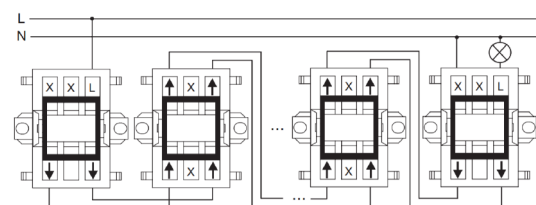

## Produktinformasjon

Elnr:	1414535
ABB identnr:	2TKA000207G1
Varenavn:	JUSSI BRY 7 INNFMELLOM.
Varebetegnelse:	1067U4
EAN:	6418677307546
Forpakning:	10
Enhet:	BOKS
Teknisk beskrivelse:	Mellomvender, innfelt

## Teknisk info

Standard:	
ETIM:	EC001590 - Installasjonsbryter
Vedlikehold:	

1-gang intermediate switch (1067...)