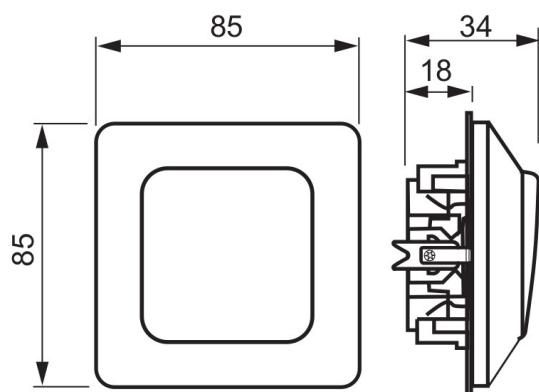

FDV - JUSSI BRY 7 INNFMELLOM.

JUSSI BRY 7 INNFMELLOM.

Produktinformasjon

Elnr:	1414535
ABB identnr:	2TKA000207G1
Varenavn:	JUSSI BRY 7 INNFMELLOM.
Varebetegnelse:	1067U4
EAN:	6418677307546
Forpakning:	10
Enhet:	BOKS
Teknisk beskrivelse:	Mellomvender, innfelt

Teknisk info

Standard:	
ETIM:	EC001590 - Installasjonsbryter
Vedlikehold:	

1-gang intermediate switch (1067...)