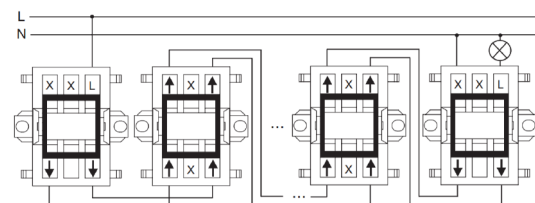

## Produktinformasjon

Elnr:	1414545
ABB identnr:	2TKA000203G1
Varenavn:	JUSSI BRY 7 PÅV MELLOMV.
Varebetegnelse:	1067A4
EAN:	6418677307539
Forpakning:	10
Enhet:	BOKS
Teknisk beskrivelse:	Mellomvender, påvegg med 2 stk blindklemmer.

## Teknisk info

Standard:	
ETIM:	EC001590 - Installasjonsbryter
Vedlikehold:	

1-gang intermediate switch (1067...)