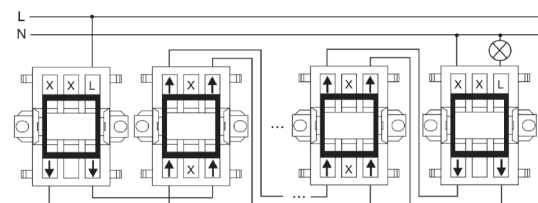

# FDV - BRY INNS. 16A MELLOMV. 2 BL.KL

BRY INNS. 16A MELLOMV. 2 BL.KL

## Produktinformasjon

Elnr:	1416720
ABB identnr:	2TKA000201G1
Varenavn:	BRY INNS. 16A MELLOMV. 2 BL.KL
Varebetegnelse:	1067.21
EAN:	6418677328664
Forpakning:	10
Enhet:	BOKS
Teknisk beskrivelse:	Mellomvender uten vippe. Til innsatsen passer alle enkle vippere unntatt 1788-xx. Bryteren har 2 blindklemmer. Blindklemmene kan brukes f.eks. til å skjøte null- og beskyttelseslede. Signallys kan tilkobles.

## Teknisk info

Standard:	
ETIM:	EC001590 - Installasjonsbryter
Vedlikehold:	

1-gang intermediate switch (1067...)