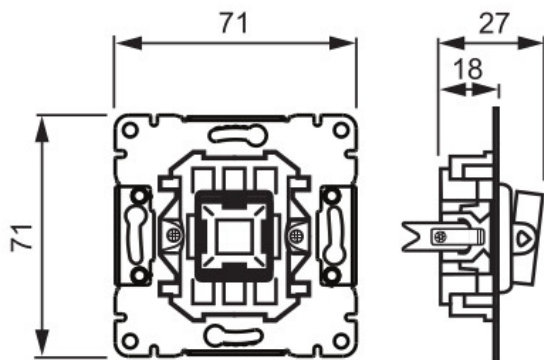

# FDV - BRY INNS. 16A MELLOMV. 2 BL.KL

BRY INNS. 16A MELLOMV. 2 BL.KL

## Produktinformasjon

Elnr:	1416720
ABB identnr:	2TKA000201G1
Varenavn:	BRY INNS. 16A MELLOMV. 2 BL.KL
Varebetegnelse:	1067.21
EAN:	6418677328664
Forpakning:	10
Enhet:	BOKS
Teknisk beskrivelse:	Mellomvender uten vippe. Til innsatsen passer alle enkle vippere unntatt 1788-xx. Bryteren har 2 blindklemmer. Blindklemmene kan brukes f.eks. til å skjøte null- og beskyttelseslede. Signallys kan tilkobles.

## Teknisk info

Standard:	
ETIM:	EC001590 - Installasjonsbryter
Vedlikehold:	

1-gang intermediate switch (1067...)