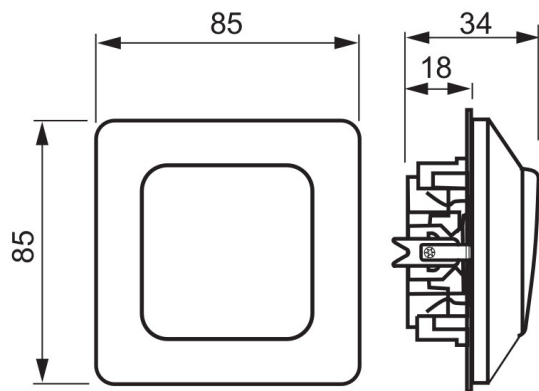

FDV - JUSSI BRY 6 INNF ENDEV.

JUSSI BRY 6 INNF ENDEV.

Produktinformasjon

Elnr:	1414532
ABB identnr:	2TKA000196G1
Varenavn:	JUSSI BRY 6 INNF ENDEV.
Varebetegnelse:	1066U4
EAN:	6418677307522
Forpakning:	10
Enhet:	BOKS
Teknisk beskrivelse:	Endevender, innfelt med blindklemmer.

Teknisk info

Standard:	
ETIM:	EC001590 - Installasjonsbryter
Vedlikehold: