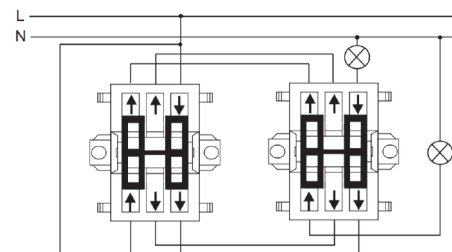

FDV - JUSSI BRY 6-6 INNF DBL.ENDEV.

JUSSI BRY 6-6 INNF DBL.ENDEV.

Produktinformasjon

Elnr:	1414534
ABB identnr:	2TKA000184G1
Varenavn:	JUSSI BRY 6-6 INNF DBL.ENDEV.
Varebetegnelse:	10666U4
EAN:	6418677307508
Forpakning:	10
Enhet:	BOKS
Teknisk beskrivelse:	Dobbel endevender innfelt. Bryteren har ikke blindklemmer.

Teknisk info

Standard:	
ETIM:	EC001590 - Installasjonsbryter
Vedlikehold:	

2-gang 2-way switch (10666...)