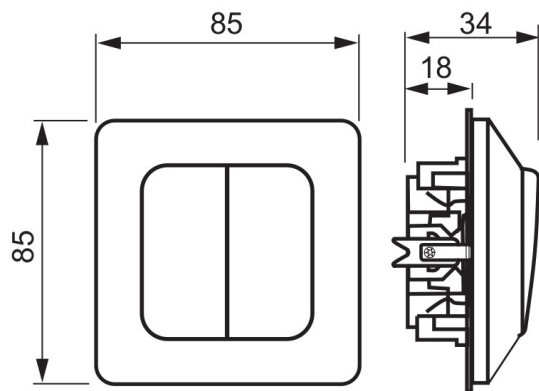

FDV - JUSSI BRY 6-6 INNF DBL.ENDEV.

JUSSI BRY 6-6 INNF DBL.ENDEV.

Produktinformasjon

Elnr:	1414534
ABB identnr:	2TKA000184G1
Varenavn:	JUSSI BRY 6-6 INNF DBL.ENDEV.
Varebetegnelse:	10666U4
EAN:	6418677307508
Forpakning:	10
Enhet:	BOKS
Teknisk beskrivelse:	Dobbel endevender innfelt. Bryteren har ikke blindklemmer.

Teknisk info

Standard:	
ETIM:	EC001590 - Installasjonsbryter
Vedlikehold:	

2-gang 2-way switch (10666...)