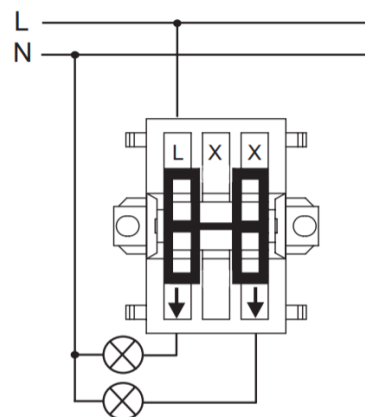

FDV - JUSSI BRY 5 PÅV KRONE

JUSSI BRY 5 PÅV KRONE

Produktinformasjon

Elnr:	1414543
ABB identnr:	2TKA000163G1
Varenavn:	JUSSI BRY 5 PÅV KRONE
Varebetegnelse:	1065A4
EAN:	6418677307461
Forpakning:	10
Enhet:	BOKS
Teknisk beskrivelse:	Kronevenderpåvegg med 2 stk. blindklemmer, hurtigklemmer. Kontaktene er for maks 2 kabler. Blindklemmer er evt. For skjøting av kabler.

Teknisk info

Standard:	
ETIM:	EC001590 - Installasjonsbryter
Vedlikehold:	

2-gang 1-way switch (1065...)