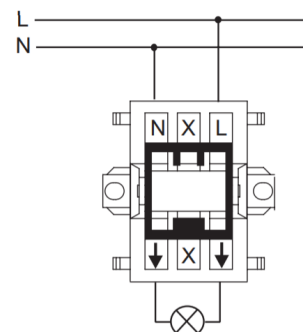

FDV - JUSSI BRY 2 INNF 2-P. MED LYS

JUSSI BRY 2 INNF 2-P. MED LYS

Produktinformasjon

Elnr:	1414537
ABB identnr:	2TKA000145G1
Varenavn:	JUSSI BRY 2 INNF 2-P. MED LYS
Varebetegnelse:	1062UK4
EAN:	6418677307430
Forpakning:	10
Enhet:	BOKS
Teknisk beskrivelse:	Bryter, Jussi 2-pol m/lys, innfelt. Glimlampe er inkludert.

Teknisk info

Standard:	
ETIM:	EC001590 - Installasjonsbryter
Vedlikehold:	

2-pole 1-gang 1-way switch (1062...)