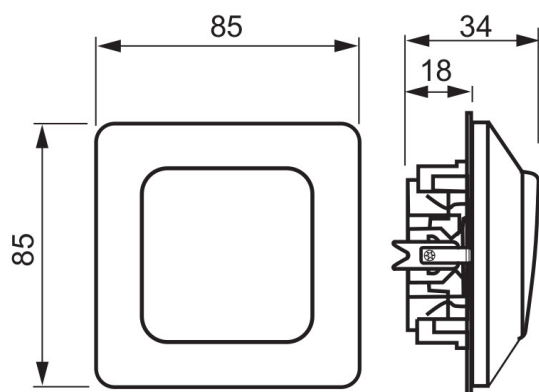

FDV - JUSSI BRY 2 INNF 2-P. MED LYS

JUSSI BRY 2 INNF 2-P. MED LYS

Produktinformasjon

Elnr:	1414537
ABB identnr:	2TKA000145G1
Varenavn:	JUSSI BRY 2 INNF 2-P. MED LYS
Varebetegnelse:	1062UK4
EAN:	6418677307430
Forpakning:	10
Enhet:	BOKS
Teknisk beskrivelse:	Bryter, Jussi 2-pol m/lys, innfelt. Glimlampe er inkludert.

Teknisk info

Standard:	
ETIM:	EC001590 - Installasjonsbryter
Vedlikehold:	

2-pole 1-gang 1-way switch (1062...)