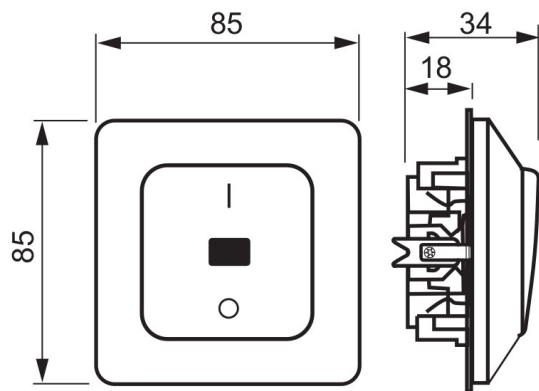

FDV - JUSSI BRY 2 INNF 2-P.

JUSSI BRY 2 INNF 2-P.

Produktinformasjon

Elnr:	1414531
ABB identnr:	2TKA000141G1
Varenavn:	JUSSI BRY 2 INNF 2-P.
Varebetegnelse:	1062U4
EAN:	6418677307416
Forpakning:	10
Enhet:	BOKS
Teknisk beskrivelse:	Bryter, Jussi 2-pol, innfelt med 2 stk blindklemmer.

Teknisk info

Standard:	
ETIM:	EC001590 - Installasjonsbryter
Vedlikehold:	

2-pole 1-gang 1-way switch (1062...)