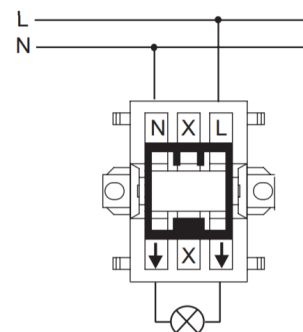

FDV - JUSSI BRY 2 INNF 2-P.

JUSSI BRY 2 INNF 2-P.

Produktinformasjon

Elnr:	1414531
ABB identnr:	2TKA000141G1
Varenavn:	JUSSI BRY 2 INNF 2-P.
Varebetegnelse:	1062U4
EAN:	6418677307416
Forpakning:	10
Enhet:	BOKS
Teknisk beskrivelse:	Bryter, Jussi 2-pol, innfelt med 2 stk blindklemmer.

Teknisk info

Standard:	
ETIM:	EC001590 - Installasjonsbryter
Vedlikehold:	

2-pole 1-gang 1-way switch (1062...)