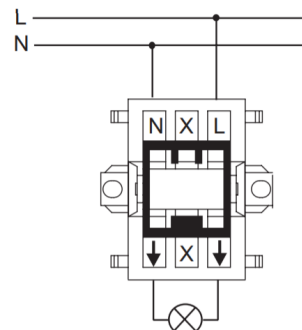

FDV - JUSSI BRY 2 PÅV 2-P. IP44

JUSSI BRY 2 PÅV 2-P. IP44

Produktinformasjon

Elnr:	1414552
ABB identnr:	2TKA000138G1
Varenavn:	JUSSI BRY 2 PÅV 2-P. IP44
Varebetegnelse:	1062SW
EAN:	6418677334535
Forpakning:	1
Enhet:	POSE
Teknisk beskrivelse:	Bryter, 2-pol påvegg, IP44 med hurtigklemmer og blindklemmer.

Teknisk info

Standard:	
ETIM:	EC001590 - Installasjonsbryter
Vedlikehold:	

2-pole 1-gang 1-way switch (1062...)