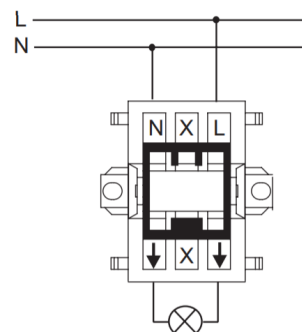

FDV - JUSSI BRY 2 PÅV 2-P. MED LYS

JUSSI BRY 2 PÅV 2-P. MED LYS

Produktinformasjon

Elnr:	1414546
ABB identnr:	2TKA000137G1
Varenavn:	JUSSI BRY 2 PÅV 2-P. MED LYS
Varebetegnelse:	1062AK4
EAN:	6418677307409
Forpakning:	10
Enhet:	BOKS
Teknisk beskrivelse:	Bryter, Jussi, 2-pol m/rødt lys, påvegg.Lampe inkludert

Teknisk info

Standard:	
ETIM:	EC001590 - Installasjonsbryter
Vedlikehold:	

2-pole 1-gang 1-way switch (1062...)