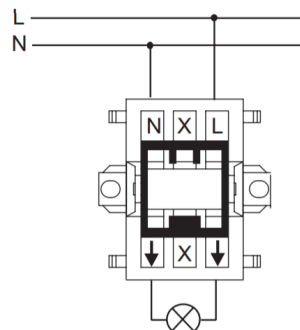


FDV - JUSSI BRY 2 PÅV 2-P.

JUSSI BRY 2 PÅV 2-P.

**Produktinformasjon**

Elnr:	1414542
ABB identnr:	2TKA000136G1
Varenavn:	JUSSI BRY 2 PÅV 2-P.
Varebetegnelse:	1062A4
EAN:	6418677307393
Forpakning:	10
Enhet:	BOKS
Teknisk beskrivelse:	Bryter 2-pol påvegg med hurtigklemmer og blindklemme.

Teknisk info

Standard:	
ETIM:	EC001590 - Installasjonsbryter
Vedlikehold:	

**2-pole 1-gang 1-way switch (1062...)**