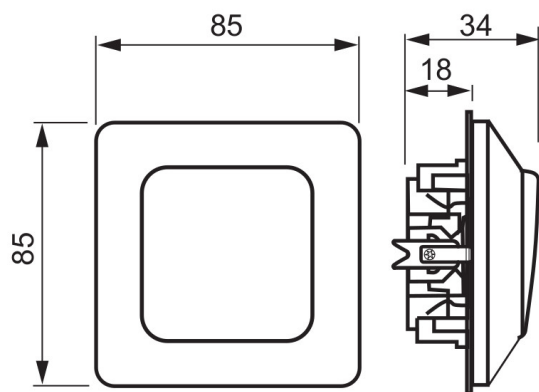

FDV - JUSSI BRY 1 INNF 1-P.

JUSSI BRY 1 INNF 1-P.

Produktinformasjon

Elnr:	1414530
ABB identnr:	2TKA000128G1
Varenavn:	JUSSI BRY 1 INNF 1-P.
Varebetegnelse:	1061U4
EAN:	6418677307348
Forpakning:	10
Enhet:	BOKS
Teknisk beskrivelse:	Innfelt 1-pol bryter (bryter 1). Bryteren har innstikklemmer for rask og sikker tilkobling. Leveres med ramme.

Teknisk info

Standard:	
ETIM:	EC001590 - Installasjonsbryter
Vedlikehold: