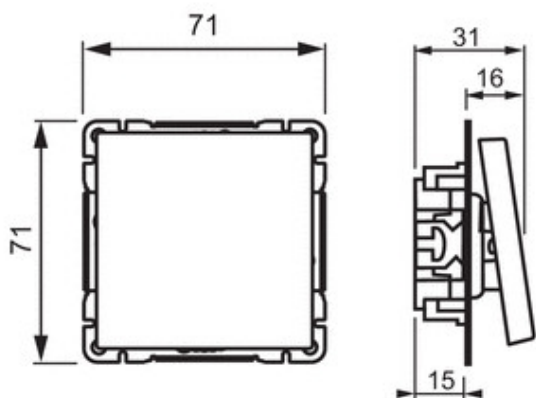

FDV - IMPRESSIVO BRY 6 INNF 1P/ENDEV SO.MT

IMPRESSIVO BRY 6 INNF 1P/ENDEV SO.MT

Produktinformasjon

Elnr:	1416671
ABB identnr:	2TKA00004297
Varenavn:	IMPRESSIVO BRY 6 INNF 1P/ENDEV SO.MT
Varebetegnelse:	1066UC-885
EAN:	6438199008189
Forpakning:	1
Enhet:	POSE
Teknisk beskrivelse:	Bryter endevender innfelt med hurtigklemmer, med innsats og vippe. Farge: sort matt. Leveres uten ramme, velg en Impressivo ramme eller sett ditt eget personlige preg med en designramme fra seriene axcent eller Carat.

Teknisk info

Standard:	
ETIM:	EC001590 - Installasjonsbryter
Vedlikehold: