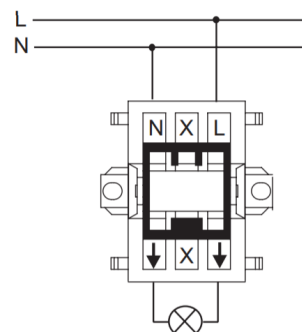

# FDV - IMPRESSIVO BRY 2 PÅV 2-P ALU

IMPRESSIVO BRY 2 PÅV 2-P ALU

## Produktinformasjon

Elnr:	1415631
ABB identnr:	2TKA00001842
Varenavn:	IMPRESSIVO BRY 2 PÅV 2-P ALU
Varebetegnelse:	1062A-83
EAN:	6438199003498
Forpakning:	1
Enhet:	POSE
Teknisk beskrivelse:	Bryter 2-pol, Impressivo påvegg. Farge: aluminium

## Teknisk info

Standard:	
ETIM:	EC001590 - Installasjonsbryter
Vedlikehold:	

2-pole 1-gang 1-way switch (1062...)