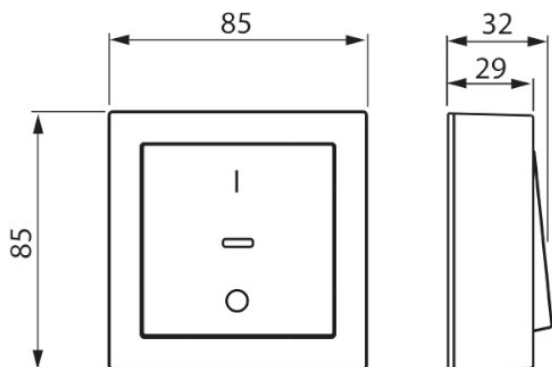

FDV - IMPRESSIVO BRY 2 PÅV 2-P ALU

IMPRESSIVO BRY 2 PÅV 2-P ALU

Produktinformasjon

Elnr:	1415631
ABB identnr:	2TKA00001842
Varenavn:	IMPRESSIVO BRY 2 PÅV 2-P ALU
Varebetegnelse:	1062A-83
EAN:	6438199003498
Forpakning:	1
Enhet:	POSE
Teknisk beskrivelse:	Bryter 2-pol, Impressivo påvegg. Farge: aluminium

Teknisk info

Standard:	
ETIM:	EC001590 - Installasjonsbryter
Vedlikehold:	

2-pole 1-gang 1-way switch (1062...)