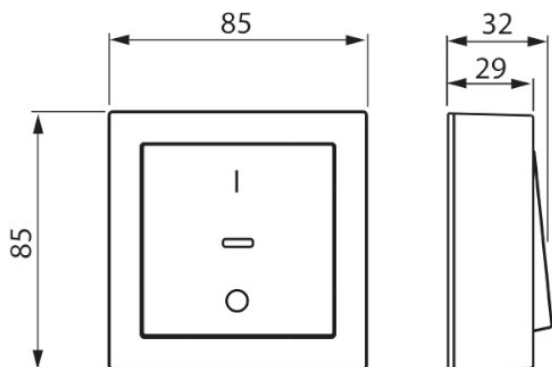

FDV - IMPRESSIVO BRY 2 PÅV 2-P ANT

IMPRESSIVO BRY 2 PÅV 2-P ANT

Produktinformasjon

Elnr:	1415630
ABB identnr:	2TKA00001841
Varenavn:	IMPRESSIVO BRY 2 PÅV 2-P ANT
Varebetegnelse:	1062A-81
EAN:	6438199003481
Forpakning:	1
Enhet:	POSE
Teknisk beskrivelse:	Bryter 2-pol, Impressivo påvegg. Farge: antrasitt

Teknisk info

Standard:	
ETIM:	EC001590 - Installasjonsbryter
Vedlikehold:	

2-pole 1-gang 1-way switch (1062...)