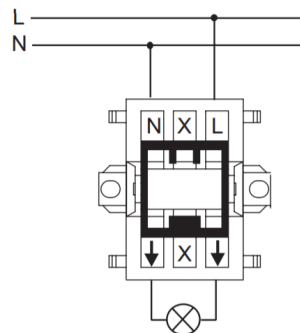

FDV - IMPRESSIVO BRY 2 PÅV 2-P ANT

IMPRESSIVO BRY 2 PÅV 2-P ANT

Produktinformasjon

Elnr:	1415630
ABB identnr:	2TKA00001841
Varenavn:	IMPRESSIVO BRY 2 PÅV 2-P ANT
Varebetegnelse:	1062A-81
EAN:	6438199003481
Forpakning:	1
Enhet:	POSE
Teknisk beskrivelse:	Bryter 2-pol, Impressivo påvegg. Farge: antrasitt

Teknisk info

Standard:	
ETIM:	EC001590 - Installasjonsbryter
Vedlikehold:	

2-pole 1-gang 1-way switch (1062...)