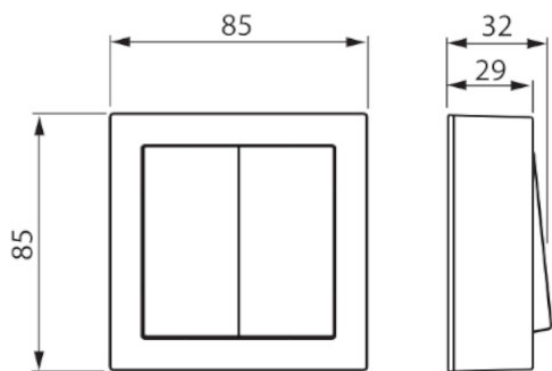

FDV - IMPRESSIVO BRY 5 PÅV KRONE ALU

IMPRESSIVO BRY 5 PÅV KRONE ALU

Produktinformasjon

Elnr:	1415634
ABB identnr:	2TKA00001600
Varenavn:	IMPRESSIVO BRY 5 PÅV KRONE ALU
Varebetegnelse:	1065A-83
EAN:	6438199003214
Forpakning:	1
Enhet:	POSE
Teknisk beskrivelse:	Påveggsbryter krone (2 vipper, dobbel 1-pol) med fjærbelastede innstikklemmer. Maksimalt 2 ledninger kan kobles til terminalene.

Teknisk info

Standard:	
ETIM:	EC001590 - Installasjonsbryter
Vedlikehold:	

2-gang 1-way switch (1065...)