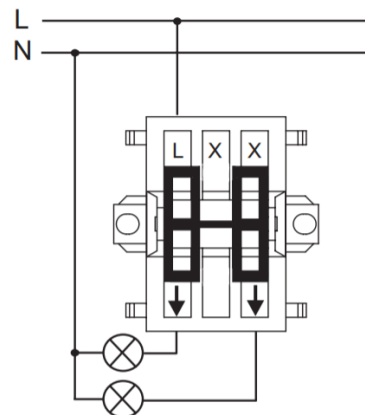

FDV - IMPRESSIVO BRY 5 PÅV KRONE ALU

IMPRESSIVO BRY 5 PÅV KRONE ALU

Produktinformasjon

Elnr:	1415634
ABB identnr:	2TKA00001600
Varenavn:	IMPRESSIVO BRY 5 PÅV KRONE ALU
Varebetegnelse:	1065A-83
EAN:	6438199003214
Forpakning:	1
Enhet:	POSE
Teknisk beskrivelse:	Påveggsbryter krone (2 vipper, dobbel 1-pol) med fjærbelastede innstikklemmer. Maksimalt 2 ledninger kan kobles til terminalene.

Teknisk info

Standard:	
ETIM:	EC001590 - Installasjonsbryter
Vedlikehold:	

2-gang 1-way switch (1065...)