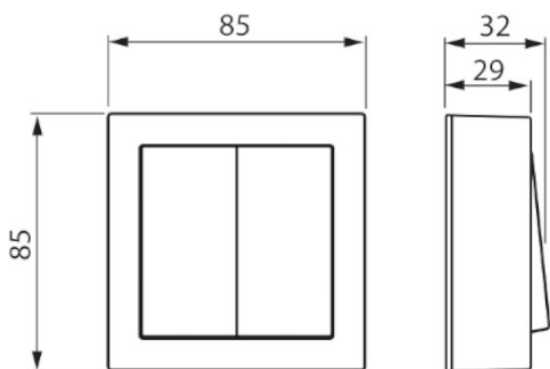

FDV - IMPRESSIVO BRY 5 PÅV KRONE ANT

IMPRESSIVO BRY 5 PÅV KRONE ANT

Produktinformasjon

Elnr:	1415633
ABB identnr:	2TKA00001599
Varenavn:	IMPRESSIVO BRY 5 PÅV KRONE ANT
Varebetegnelse:	1065A-81
EAN:	6438199003207
Forpakning:	1
Enhet:	POSE
Teknisk beskrivelse:	Påveggsbryter krone (2 vipper, dobbel 1-pol) med fjærbelastede innstikklemmer. Maksimalt 2 ledninger kan kobles til terminalene.

Teknisk info

Standard:	
ETIM:	EC001590 - Installasjonsbryter
Vedlikehold:	

2-gang 1-way switch (1065...)