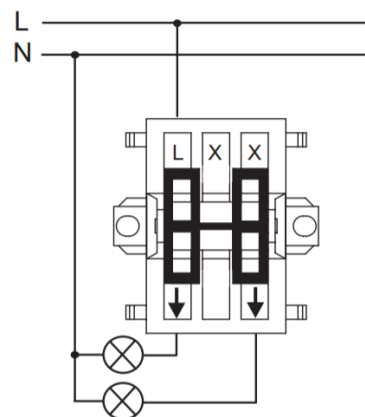

FDV - IMPRESSIVO BRY 5 PÅV KRONE ANT

IMPRESSIVO BRY 5 PÅV KRONE ANT

Produktinformasjon

Elnr:	1415633
ABB identnr:	2TKA00001599
Varenavn:	IMPRESSIVO BRY 5 PÅV KRONE ANT
Varebetegnelse:	1065A-81
EAN:	6438199003207
Forpakning:	1
Enhet:	POSE
Teknisk beskrivelse:	Påveggsbryter krone (2 vipper, dobbel 1-pol) med fjærbelastede innstikklemmer. Maksimalt 2 ledninger kan kobles til terminalene.

Teknisk info

Standard:	
ETIM:	EC001590 - Installasjonsbryter
Vedlikehold:	

2-gang 1-way switch (1065...)