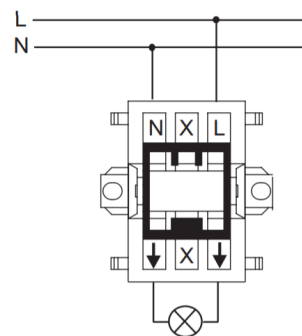

FDV - IM BRY 2 INNF 2P HVIT

IMPRESSIVO BRY 2 INNF 2P HVIT

Produktinformasjon

| | |
|----------------------|--|
| Elnr: | 1416958 |
| ABB identnr: | 2TKA00000407 |
| Varenavn: | IM BRY 2 INNF 2P HVIT |
| Varebetegnelse: | 1062UC-84 |
| EAN: | 6438199001180 |
| Forpakning: | 1 |
| Enhet: | POSE |
| Teknisk beskrivelse: | Bryter 2-pol innfelt med hurtigklemmer, med innsats og vippe. Uten glimlampe. Farge: hvit. Leveres uten ramme, velg en Impressivo ramme eller sett ditt eget personlige preg med en designramme fra seriene axcent eller Carat |

Teknisk info

| | |
|--------------|--------------------------------|
| Standard: | |
| ETIM: | EC001590 - Installasjonsbryter |
| Vedlikehold: | |

2-pole 1-gang 1-way switch (1062...)