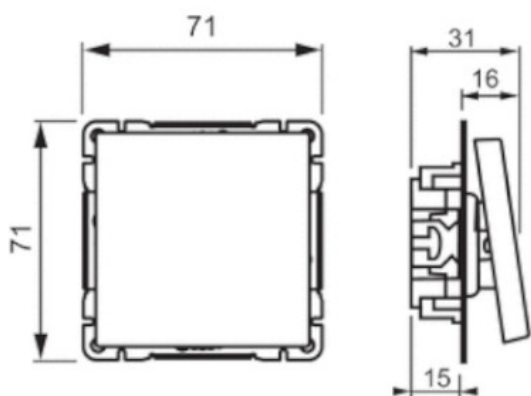

FDV - IM BRY 2 INNF 2P HVIT

IMPRESSIVO BRY 2 INNF 2P HVIT

Produktinformasjon

| | |
|----------------------|--|
| Elnr: | 1416958 |
| ABB identnr: | 2TKA00000407 |
| Varenavn: | IM BRY 2 INNF 2P HVIT |
| Varebetegnelse: | 1062UC-84 |
| EAN: | 6438199001180 |
| Forpakning: | 1 |
| Enhet: | POSE |
| Teknisk beskrivelse: | Bryter 2-pol innfelt med hurtigklemmer, med innsats og vippe. Uten glimlampe. Farge: hvit. Leveres uten ramme, velg en Impressivo ramme eller sett ditt eget personlige preg med en designramme fra seriene axcent eller Carat |

Teknisk info

| | |
|--------------|--------------------------------|
| Standard: | |
| ETIM: | EC001590 - Installasjonsbryter |
| Vedlikehold: | |

2-pole 1-gang 1-way switch (1062...)