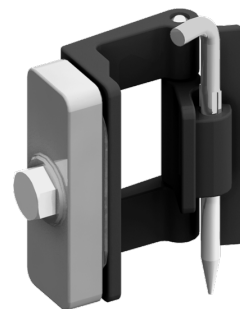

FDV - DØRHENGSEL TZ607 180 FOR TWINLINE DØRER

DØRHENGSEL TZ607 180 FOR TWINLINE DØRER

Produktinformasjon

Elnr: 2437686

ABB identnr: 2CPX010502R9999

Varenavn: DØRHENGSEL TZ607 180 FOR TWINLINE DØRER

Varebetegnelse: TZ607

EAN: 4011617105022

Forpakning: 1

Enhet: PAKKE

Teknisk beskrivelse: Dørhengselen TZ607, er produsert i aluminium, har en døråpningsvinkel på 180° og er i fargen RAL 9005. Den levers komplett med muttere og pinne. Det unike med hengselen er at døren kan åpnes 180° noe som gjør at det blir en optimal tilgjengelighet og enkel installasjon av materiell i hele skapserien. Står det to skap ved siden av hverandre, legges bare døren helt inntil skapet ved siden av.

Teknisk info

Standard:

ETIM: EC001167 - Hengsler for fordelinger

Vedlikehold: