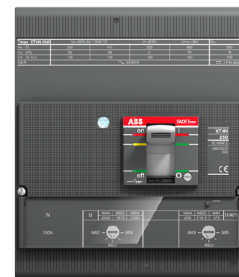

## FDV - XT4H 250 TMA 250-2500 4p F F InN=50%

XT4H 250 TMA 250-2500 4p F F InN=50%

### Produktinformasjon

Elnr:

ABB identnr: 1SDA068359R1

Varenavn: XT4H 250 TMA 250-2500 4p F F InN=50%

Varebetegnelse: XT4H 250 TMA 250-2500 4p F F InN=50%

EAN: 8015644022655

Forpakning: 1

Enhet: BOKS

Teknisk beskrivelse: Tmax XT XT4H kompaktbryter med termomagnetisk vern og nominell strøm på 250A i 4pol utførelse. Bryteevne (H) gir Icu 70kA@415V/15kA@690V. Vernet er stillbar termisk i område 0,7-1xIn og kortslutning i område 5-10xIn. Bryteren leveres for fast montering og har som standard frontilkobling på hovedklemmer. Denne versjonen har 50% vern i nøytraleder.

### Teknisk info

Standard: IEC

ETIM: EC000228 - Effektbryter for trafo-, generator- og anleggsvern

Vedlikehold: Vedlikehold utføres årlig i normal installasjon. Se ellers manual eller katalog.