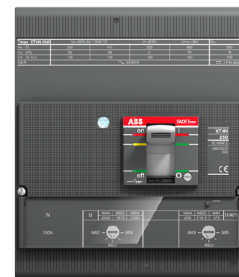

FDV - XT4H 250 TMA 225-2250 4p F F InN=50%

XT4H 250 TMA 225-2250 4p F F InN=50%

Produktinformasjon

Elnr:

ABB identnr: 1SDA068358R1

Varenavn: XT4H 250 TMA 225-2250 4p F F InN=50%

Varebetegnelse: XT4H 250 TMA 225-2250 4p F F InN=50%

EAN: 8015644022648

Forpakning: 1

Enhet: BOKS

Teknisk beskrivelse: Tmax XT XT4H kompaktbryter med termomagnetisk vern og nominell strøm på 225A i 4pol utførelse. Bryteevne (H) gir Icu 70kA@415V/15kA@690V. Vernet er stillbar termisk i område 0,7-1xIn og kortslutning i område 5-10xIn. Bryteren leveres for fast montering og har som standard frontilkobling på hovedklemmer. Denne versjonen har 50% vern i nøytraleder.

Teknisk info

Standard: IEC

ETIM: EC000228 - Effektbryter for trafo-, generator- og anleggsvern

Vedlikehold: Vedlikehold utføres årlig i normal installasjon. Se ellers manual eller katalog.